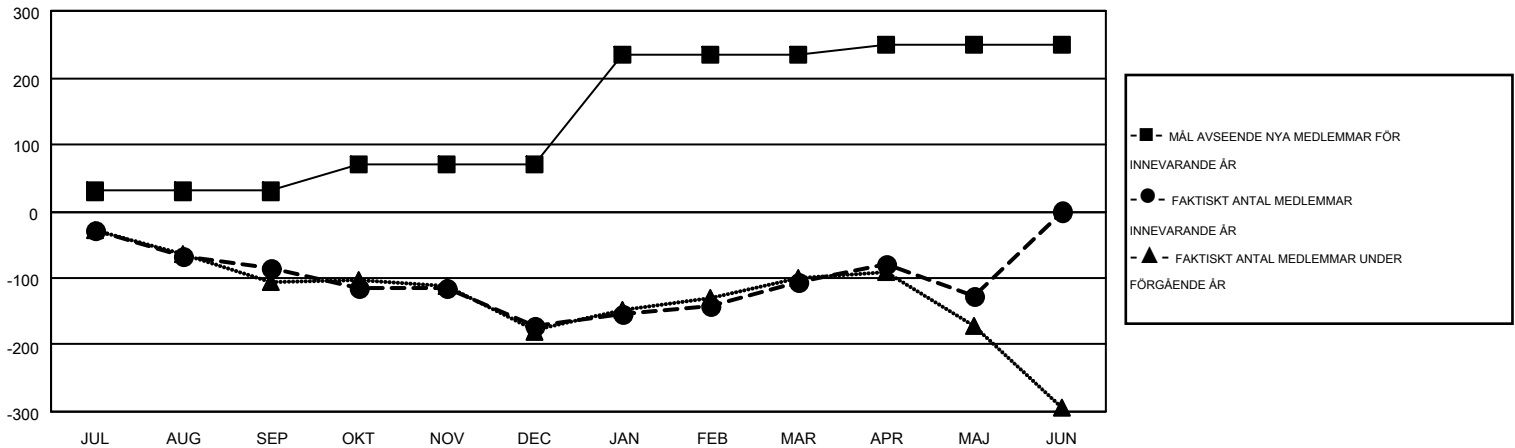

MÅL OCH FAKTISKT ANTAL MEDLEMMAR

NEDLAGDA KLUBBAR: 4	277 CLUBS OF 465 TOG UPP EN ELLER FLER NYA MEDLEMMAR	<u>KÖNSFÖRDELNING</u>	
<u>AVFÖRDA MEDLEMMAR</u>		MAN	9,315 (80.50%)
AVLIDNA 138	KLICKA HÄR FÖR INFORMATION OM STATUS	KVINNA	2,256 (19.50%)
NEDLAGD KLUBB 7		FAMILJEMEDLEMMAR	852
ÖVRIGA 668		HUVUDMAN I HUSHÄLLET	426
TOTAL 813		INGEN HUVUDMAN I HUSHÄLLET	426