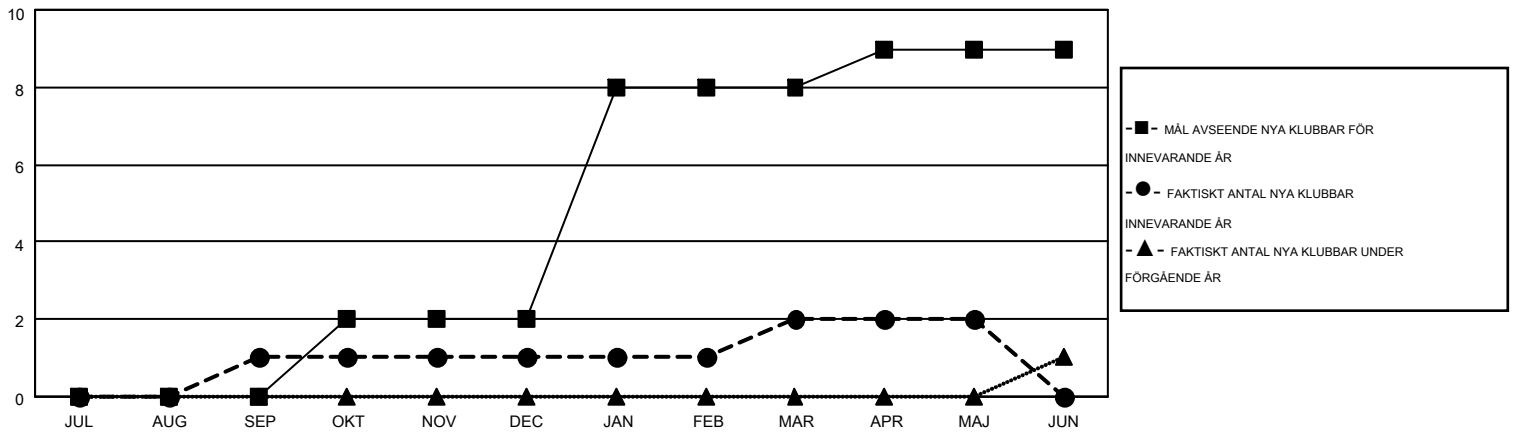

MONTHLY MEMBERSHIP PROGRESS REPORT

Results as of: 5/31/2015

Multiple District 101

LOCATION: SWEDEN

GMT: KENNETH PERSSON

GMT KO 4

Klubbar					Medlemmar				
RESULTAT FÖR 2014-2015					RESULTAT FÖR 2014-2015				
KVARTAL	MÅL AVSEENDE NYA KLUBBAR	NYA KLUBBAR	AVFÖRDA KLUBBAR	NETTOTILLVÄX T/MINSKNING	KVARTAL	MÅL AVSEENDE NYA MEDLEMMAR	CHARTER OCH TILLAGDA NYA MEDLEMMAR	AVFÖRDA MEDLEMMAR	NETTOTILLVÄX T/MINSKNING
JUL/AUG/SEP	0	1	2	-1	JUL/AUG/SEP	30	106	192	-86
OKT/NOV/DEC	2	0	1	-1	OKT/NOV/DEC	39	179	264	-85
JAN/FEB/MAR	6	1	0	1	JAN/FEB/MAR	165	288	224	64
APR/MAJ/JUN	1	0	1	-1	APR/MAJ/JUN	15	113	133	-20

MÅL OCH FAKTISKT ANTAL NYA KLUBBAR